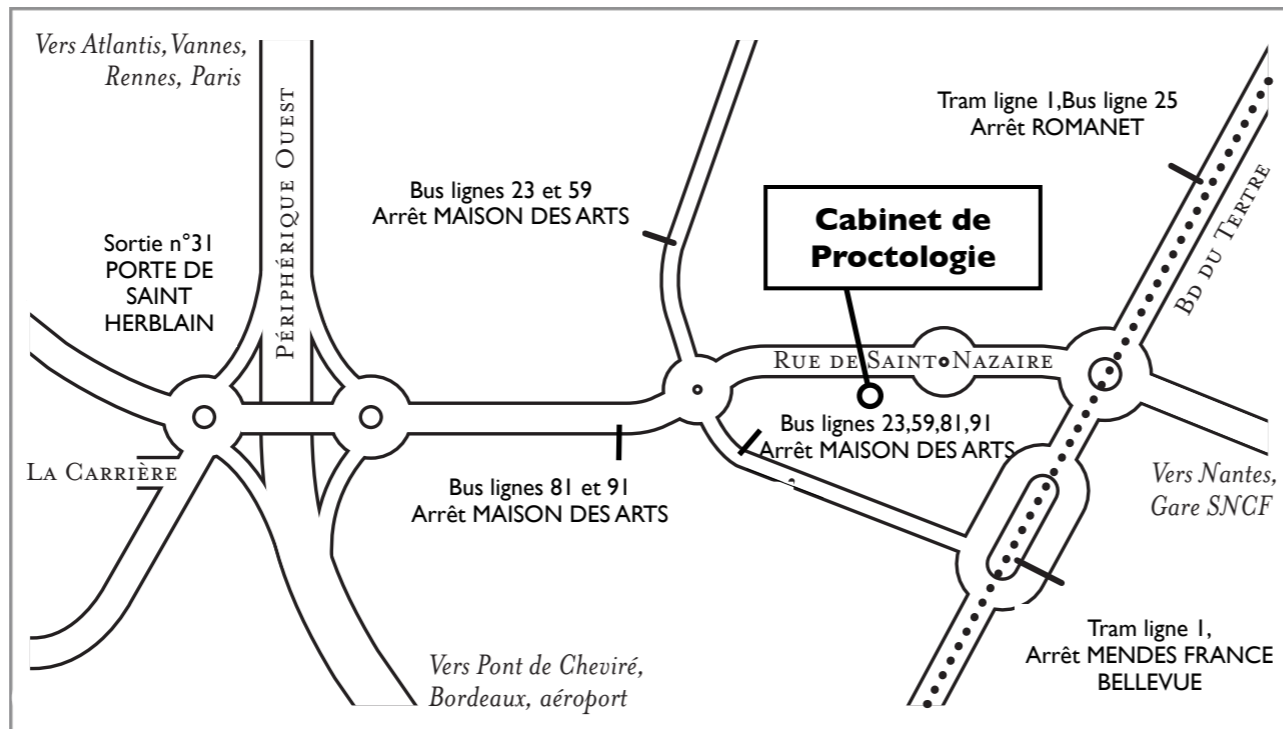

**Cabinet de Proctologie, à partir du 29 décembre 2014:**  
5 rue de Saint Nazaire, 44800 SAINT-HERBLAIN  
(situé juste en face de la Maison des Arts)

⚠ Tram ligne 1: direction François Mitterrand